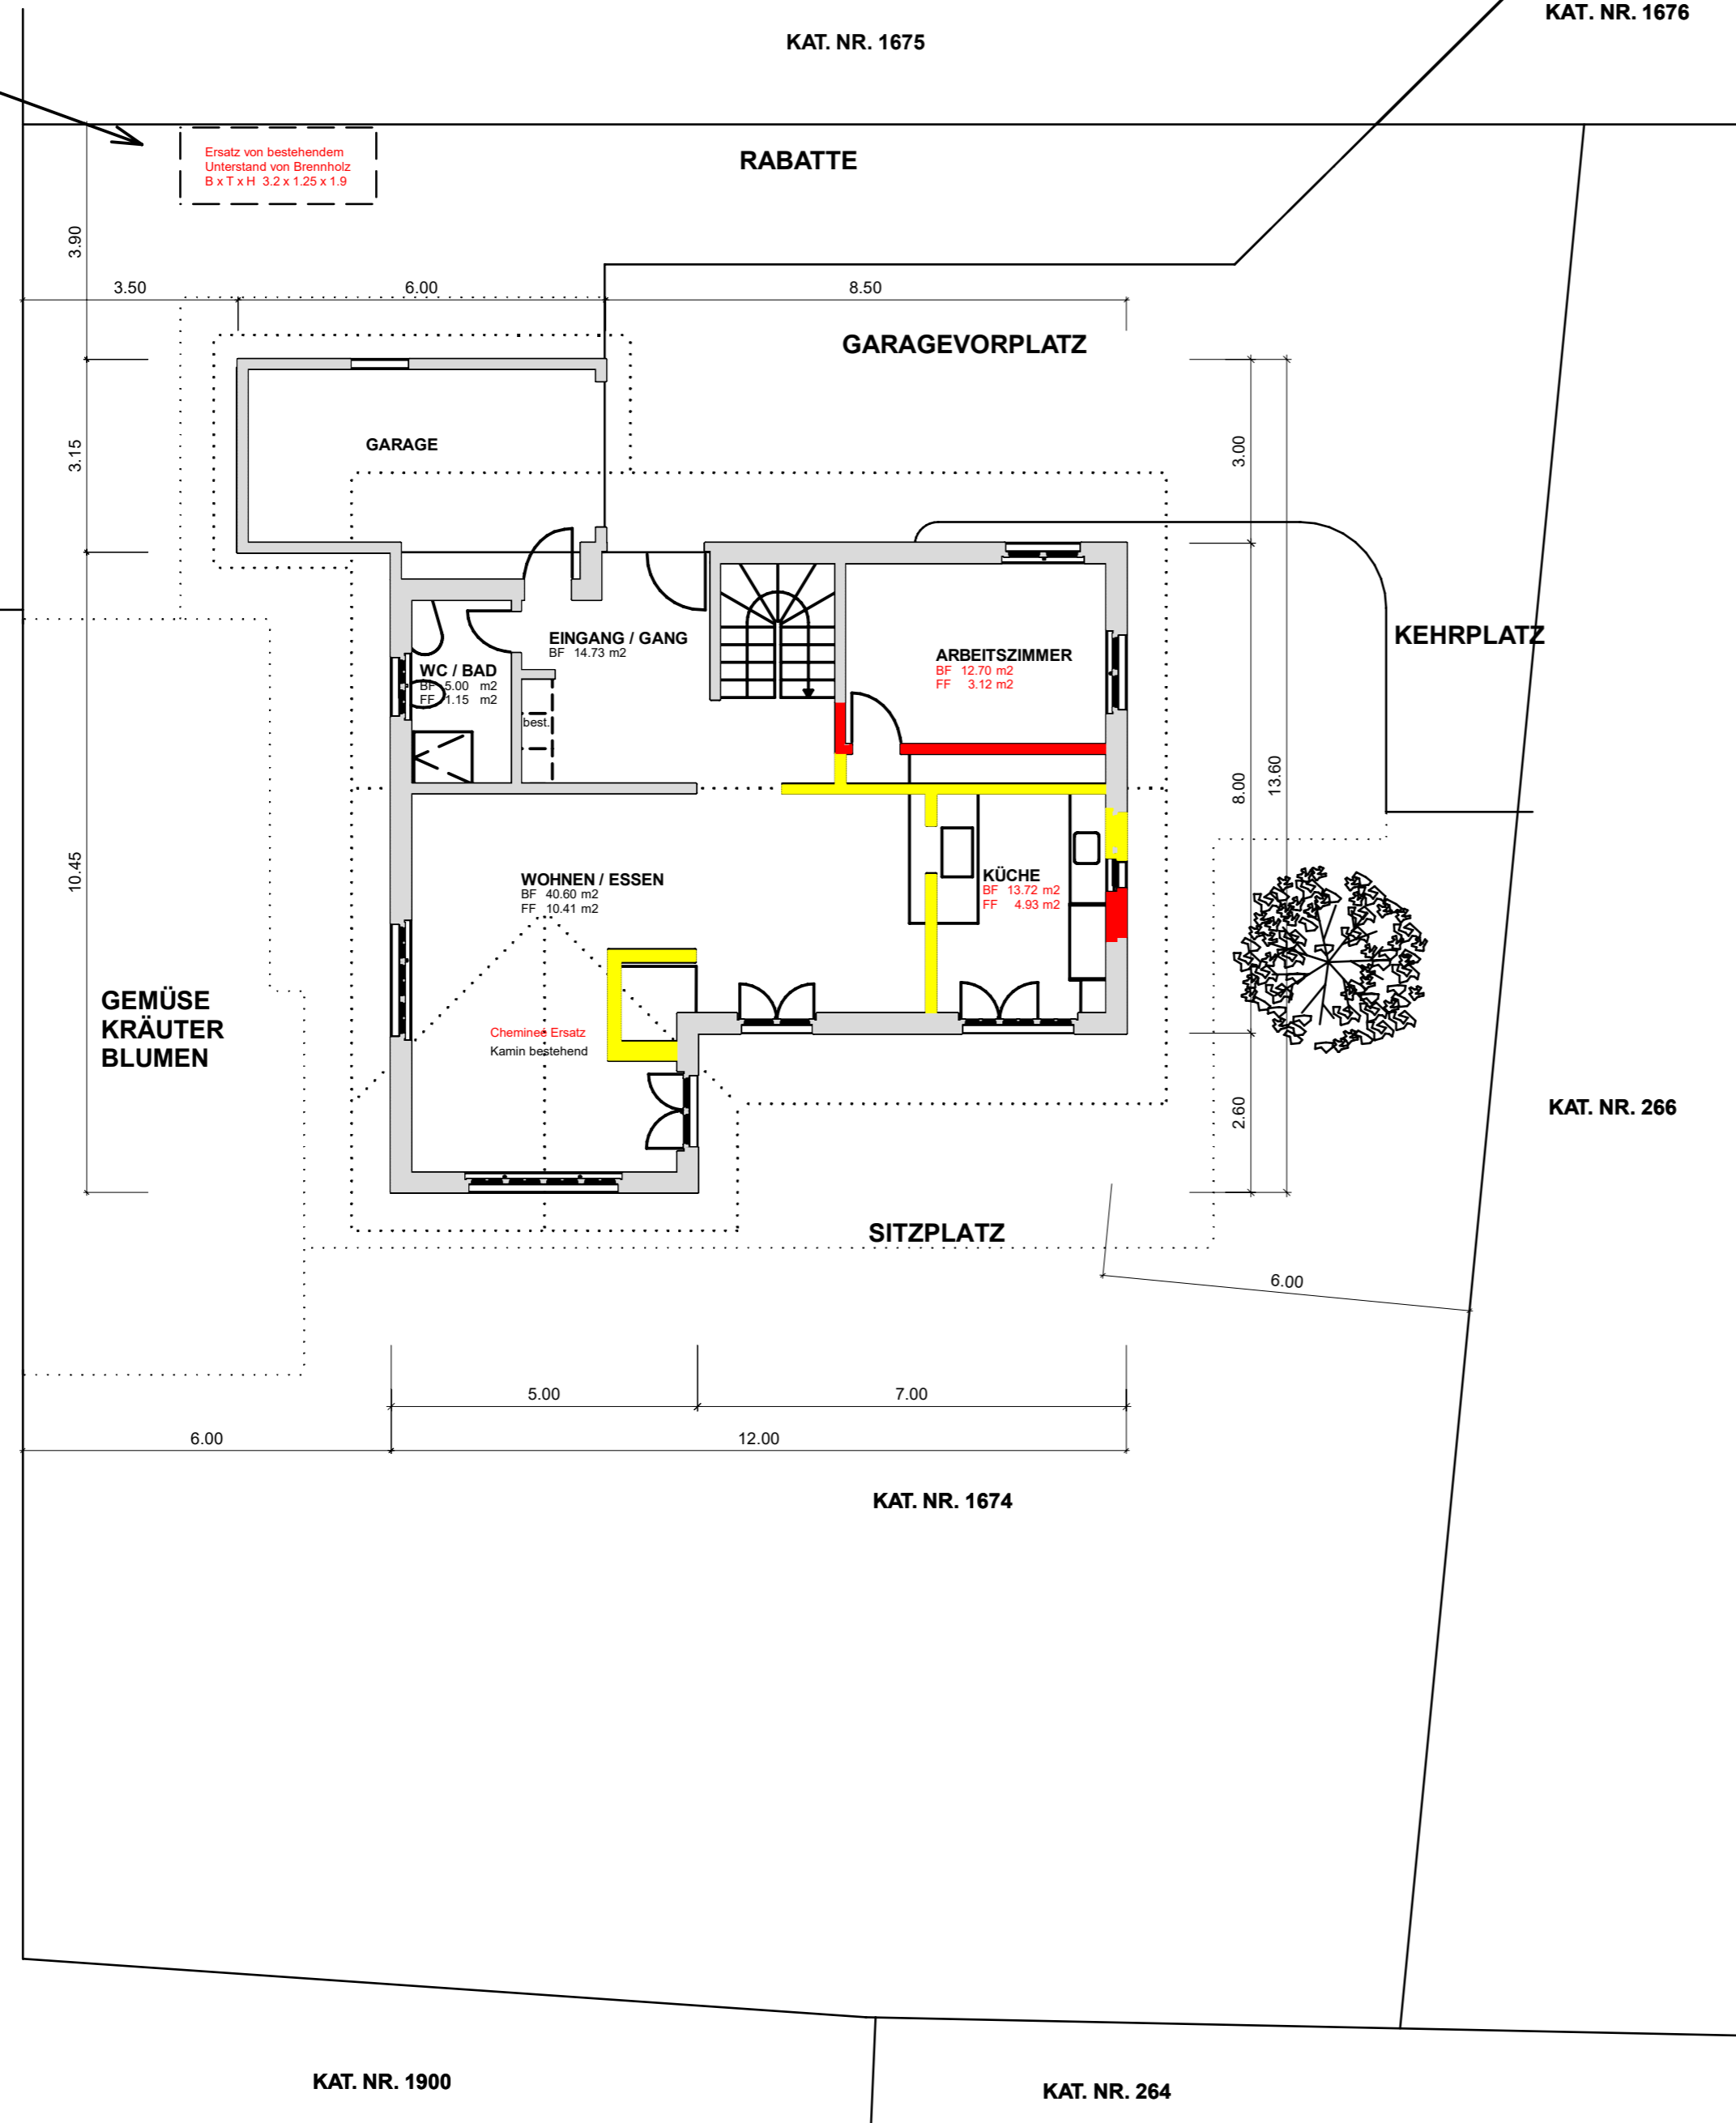

ERDGESCHOSS / UMGEBUNG

OBERGESCHOSS

UNTERGESCHOSS

Ort / Datum: Die Bauherrschaft:
 Ort / Datum: Der Architekt:

- Bestehend
- Abbruch
- Neu

Familie Thomas und Merita Bühler		Stäpeltstr. 1a, 8606 Werrikon	
Morgenackerstr. 15, 8309 Nürensdorf		Auftr. Nr. 220001.01	Met. A2 1/100
Einbau von Lukarne Bad OG Südseite		Datum:	gez. gz
Einbau Dachfenster 1 x Süd, 2 x Nord		Datum rev. 21.04.2022	Datum Druck: 22.04.2022
Verschieben von Fenster Küche Ansicht Ost			