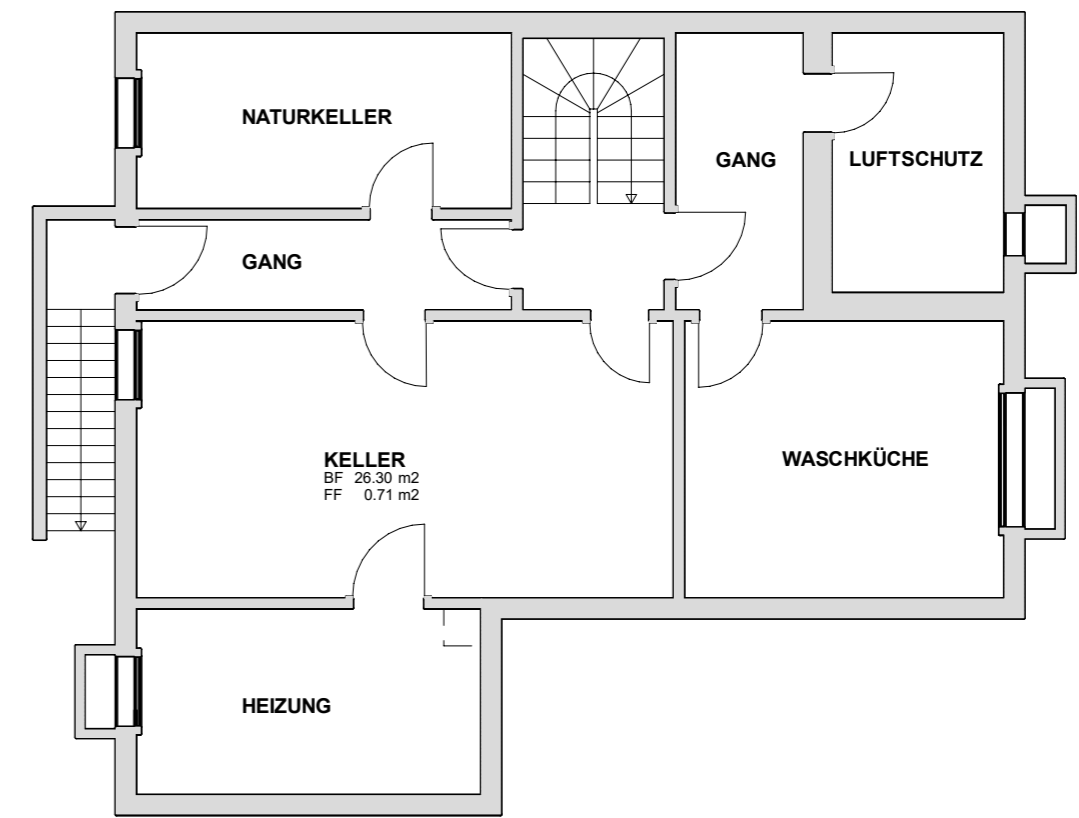

ERDGESCHOSS / UMGEBUNG

OBERGESCHOSS

UNTERGESCHOSS

Ort / Datum: Die Bauherrschaft:
 Ort / Datum: Der Architekt:

- Bestehend
- Abbruch
- Neu

Familie Thomas und Merita Bühler		Stäpeltstr. 1a, 8606 Werrikon	
Morgenackerstr. 15, 8309 Nürensdorf		Auftr. Nr. 220001.01	Met. A2 1/100
Einbau von Lukarne Bad OG Südseite		Datum:	gez. gz
Einbau Dachfenster 1 x Süd, 2 x Nord		Datum rev. 21.04.2022	Datum Druck: 22.04.2022
Verschieben von Fenster Küche Ansicht Ost			