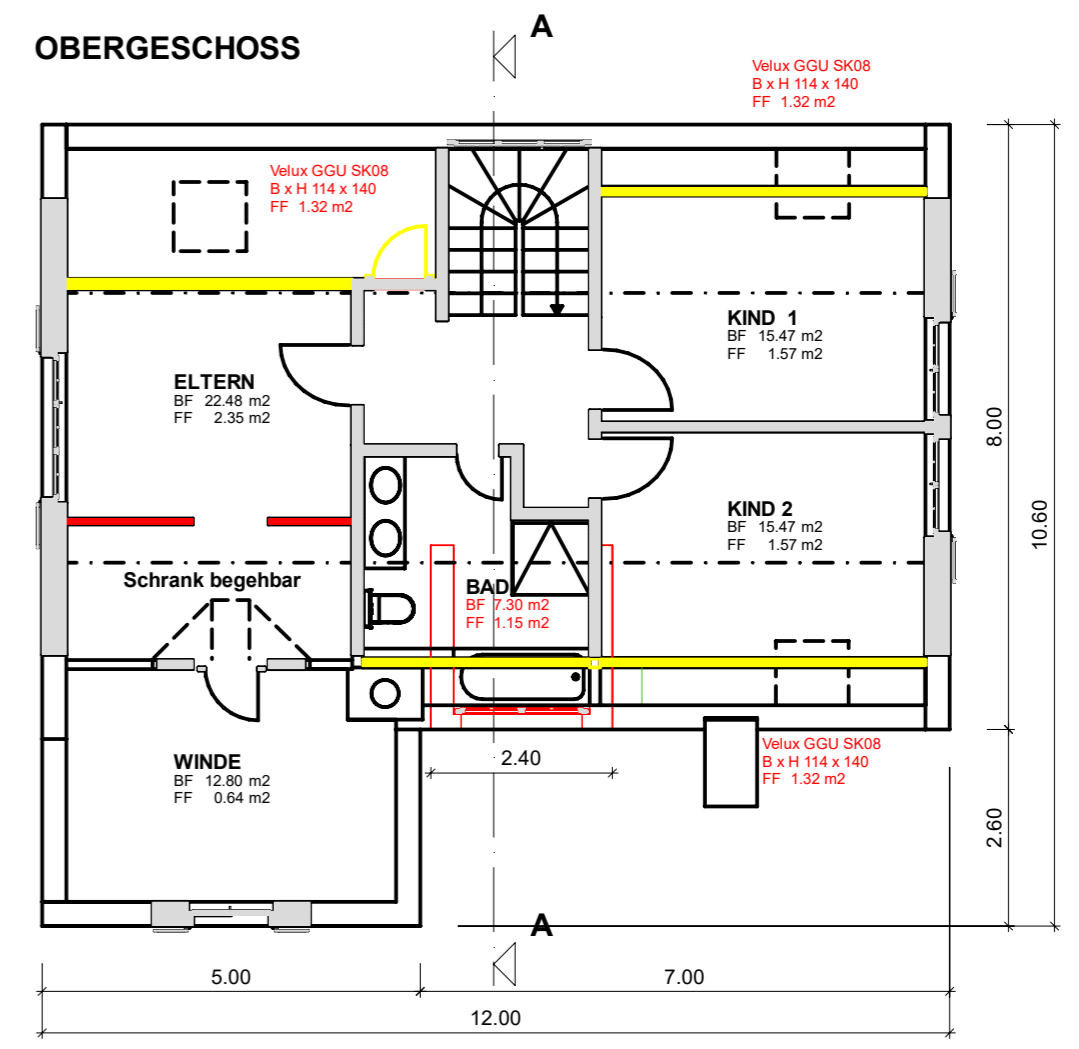

ERDGESCHOSS / UMGEBUNG

OBERGESCHOSS

UNTERGESCHOSS

Ort / Datum: Die Bauherrschaft:
 Ort / Datum: Der Architekt:

- Bestehend
- Abbruch
- Neu

Familie Thomas und Merita Bühler		Stäpeltstr. 1a, 8606 Werrikon	
Morgenackerstr. 15, 8309 Nürensdorf		Auftr. Nr. 220001.01	Met. A2 1/100
Einbau von Lukarne Bad OG Südseite		Datum:	gez. gz
Einbau Dachfenster 1 x Süd, 2 x Nord		Datum rev. 21.04.2022	Datum Druck: 22.04.2022
Verschieben von Fenster Küche Ansicht Ost			